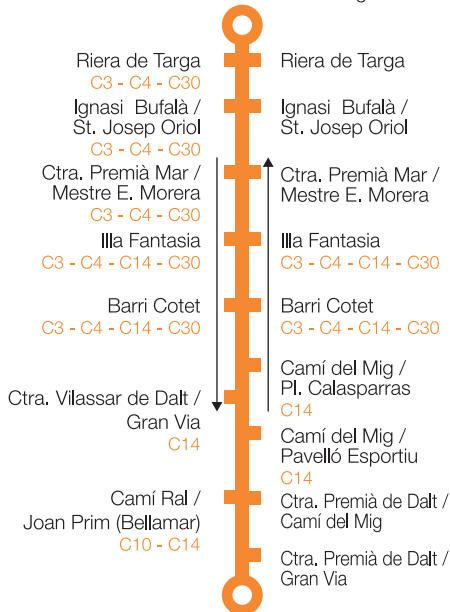

- C1** Mataró Centre
Barcelona
(Directe per Autopista)
- C3/4** Vilassar de Dalt / Premià de Mar - Barcelona
(Directe per Autopista)
- C8** Teià - El Masnou
Alella - Barcelona
- C12** Cabrials
Vilassar de Mar
- C14** Premià de Dalt
Premià de Mar
- C16** Cabrera de Mar
(Servei Urbà)
- C21** St. Vicenç de Montalt
Caldes d'Estrac
- C30** Vilassar de Dalt
Mataró
- C2** Mataró Nord
Barcelona
(Directe per Autopista)
- C5** Mataró
UAB - Bellaterra
(Directe per Autopista)
- C10** Mataró
Barcelona
- C13** Vilassar de Mar
(Servei Urbà)
- C15** Teià
El Masnou
- C20** St. Vicenç de Montalt
Mataró
- C22** Llaveneres Centre
Llaveneres Estació
- C31** Vilassar de Dalt
Estació Premià de Mar

ATM Àrea de Barcelona
Autoritat del Transport
Metropolità

moventis

Transports
públics
de Catalunya

BusMet

Vilassar de Dalt

Pl. Pau Casals / Riera de Targa

Premià de Mar (Estació RENFE)

C31 Vilassar de Dalt Premià de Mar (Estació Renfe)

Horari

de dilluns a divendres

Vilassar de Dalt >>> Estació Premià de Mar

05:50	08:30	11:10	13:50	16:30	19:10
06:30	09:10	11:50	14:30	17:10	
07:10	09:50	12:30	15:10	17:50	
07:50	10:30	13:10	15:50	18:30	

Estació Premià de Mar >>> Vilassar de Dalt